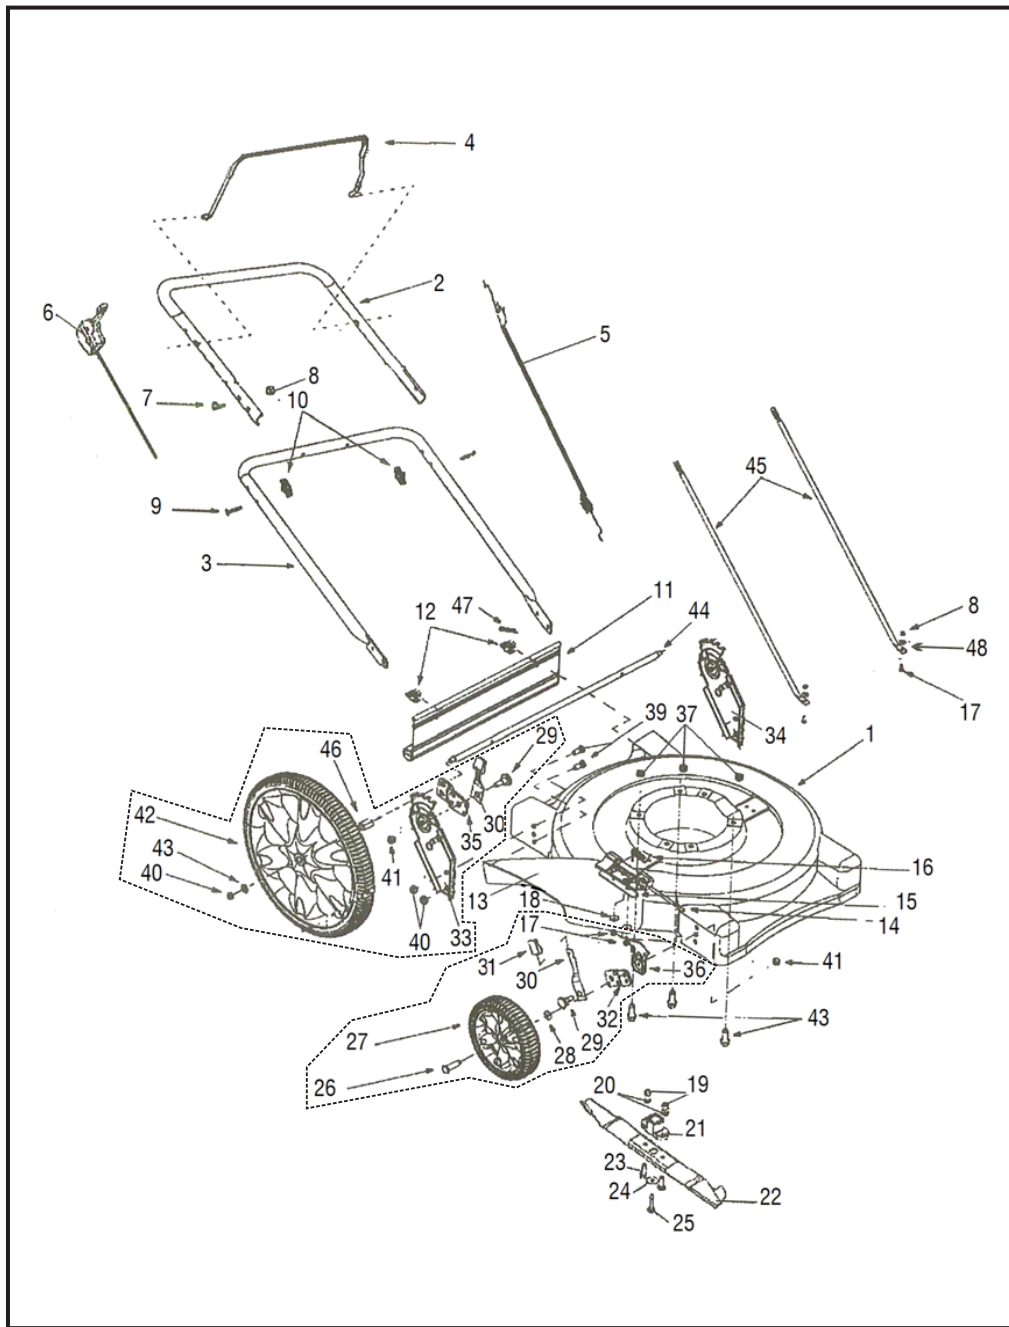

Cortadores de grama

B2T / B4T 6000 SL

Pos	Código	Descrição	Q/P*
1A	19813210	Base do cortador 20"	1
1B	19813220	Base do cortador 22"	1
2	70317010	Cabo de comando superior	1
3	70317020	Cabo de comando inferior	1
4	70317030	Alavanca de freio	1
5	19405610	Cabo de freio	1
6	70303570	Alavanca de aceleração	1
7	19405600	Gancho para suporte do punho de arranque	1
8	10291930	Porca para suporte do punho de arranque	3
9	10102440	Parafuso fixador da haste	2
10	10201130	Borboleta fixação da haste	2
11	19303200	Protetor traseiro	1
12	10102620	Clipe do protetor traseiro	2
13	19303210	Calha de saída lateral	1
14	10102660	Pino da calha de saída lateral	1
15	19400090	Adaptador da calha de saída lateral	1
16	10802690	Mola da calha de saída lateral	1
17	10102670	Parafuso fixação haste inferior	4
18	10291950	Arruela da calha de saída lateral	2
19	10201160	Porca da flange da lâmina	2
20	10201170	Arruela da flange da lâmina	2
21	19208210	Flange de fixação da lâmina	1
22A	19208220	Lâmina de corte 20"	1
22B	19208223	Lâmina de corte 22"	1