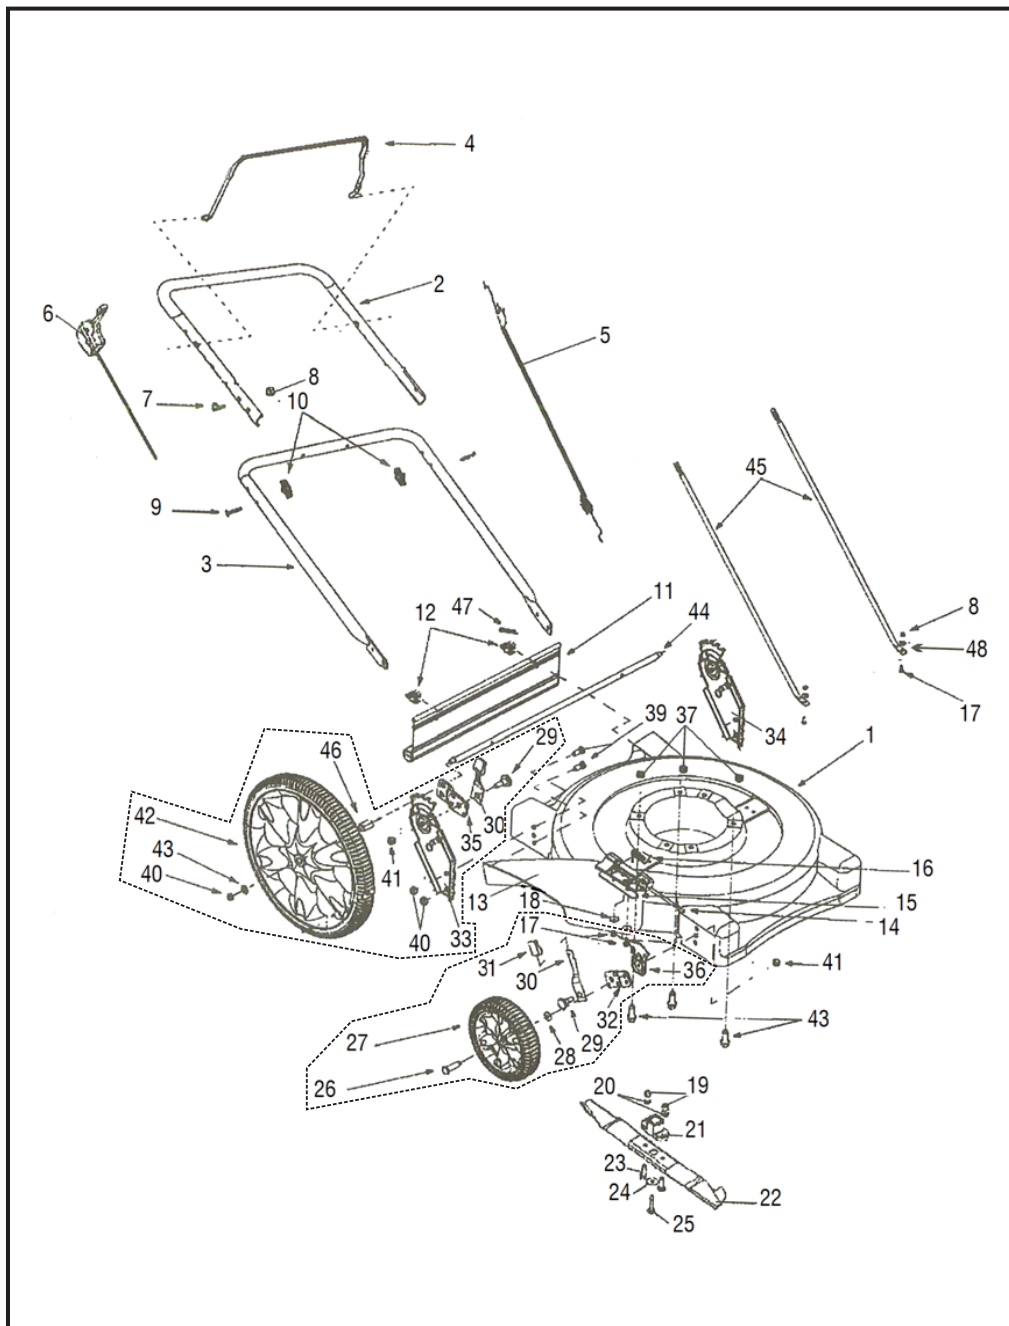

Cortadores de grama

B2T / B4T 6000 SL

Pos	Código	Descrição	Q/P*
23	10102700	Parafuso flange da lâmina	2
24	10201180	Arruela da lâmina	1
25	10102710	Parafuso da lâmina	1
26	10102720	Parafuso da roda	2
27	19311300	Roda 180mm	2
28	10201190	Arruela da roda	2
29	10190610	Parafuso regulador de altura	4
30	19400040	Alavanca regulador de altura	4
31	19303230	Capa da alavanca do regulador de altura	4
32	19400050	Pivo do regulador de altura dianteiro	2
33	19405620	Suporte do regulador de altura traseiro direito	1
34	19405630	Suporte do regulador de altura traseiro esquerdo	1
35	19405640	Pivo do regulador de altura traseiro	2
36	19400080	Suporte do regulador de altura dianteiro	2
37	10291900	Porca de fixação do motor 5/16	3
39	10190620	Parafuso do regulador de altura traseiro 3/8 x 3/4	4
40	10291960	Porca autotravante 3/8 x 16	6
41	10201220	Porca do regulador de altura traseiro 3/8 x 16	4
42	19311310	Roda 380mm	2
43	10291970	Arruela 3/8	2
44A	19405650	Eixo traseiro do cortador 22"	1
44B	19405660	Eixo traseiro do cortador 20"	1
45	19405670	Suporte do comando para carcaça 22"	2
46	10901510	Bucha dist. eixo traseiro	2
47	10201240	Presilha haste inferior	2
48	10291980	Arruela 1/4 suporte do comando	2
49	19804190	Saída lateral completa	1
50	19804240	Regulador de altura dianteiro direito completo	1
51	19804250	Regulador de altura dianteiro esquerdo completo	1
52	19813230	Regulador de altura traseiro esquerdo completo	1
53	19813240	Regulador de altura traseiro direito completo	1

*Q/P: Quantidade por produto